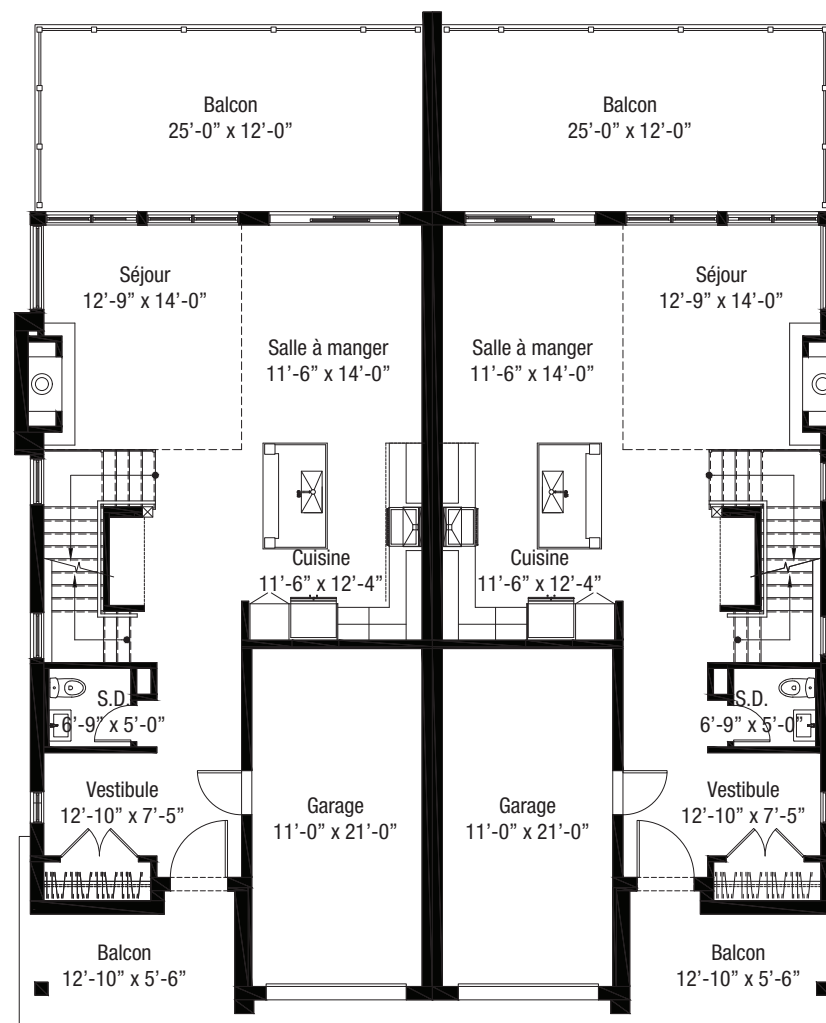

Rez-de-chaussée | Main level

Étage | Second level

LONG CHAMP
SUR LE MAÎTRE

HORIZON

	m ²	p.c./s.f.
Rez-de-chaussée Main level*	141	1514
Étage Second Level	—	—
Niveau jardin Garden level	141	1514
Total*	282	3028

Niveau jardin | Garden level

Rez-de-chaussée | Main level

LONG CHAMP
SUR LE MAÎTRE

PANORAMA

	m ²	p.c./s.f.
Rez-de-chaussée Main level*	116	1244
Étage Second Level	81	868
Niveau jardin Garden level	90	966
Total*	287	3078

Niveau jardin | Garden level

Rez-de-chaussée | Main level

Étage | Second level

Les spécifications et les dimensions sont sujettes à changement sans préavis. La superficie réelle peut varier de la superficie indiquée. Vendu non-meublé. — *Incluant le garage, excluant les terrasses.
Specifications and dimensions are subject to change without notice. E&OE. Actual usable floor area may vary from stated floor area. Sold unfurnished. — *Including garage, but not balconies.