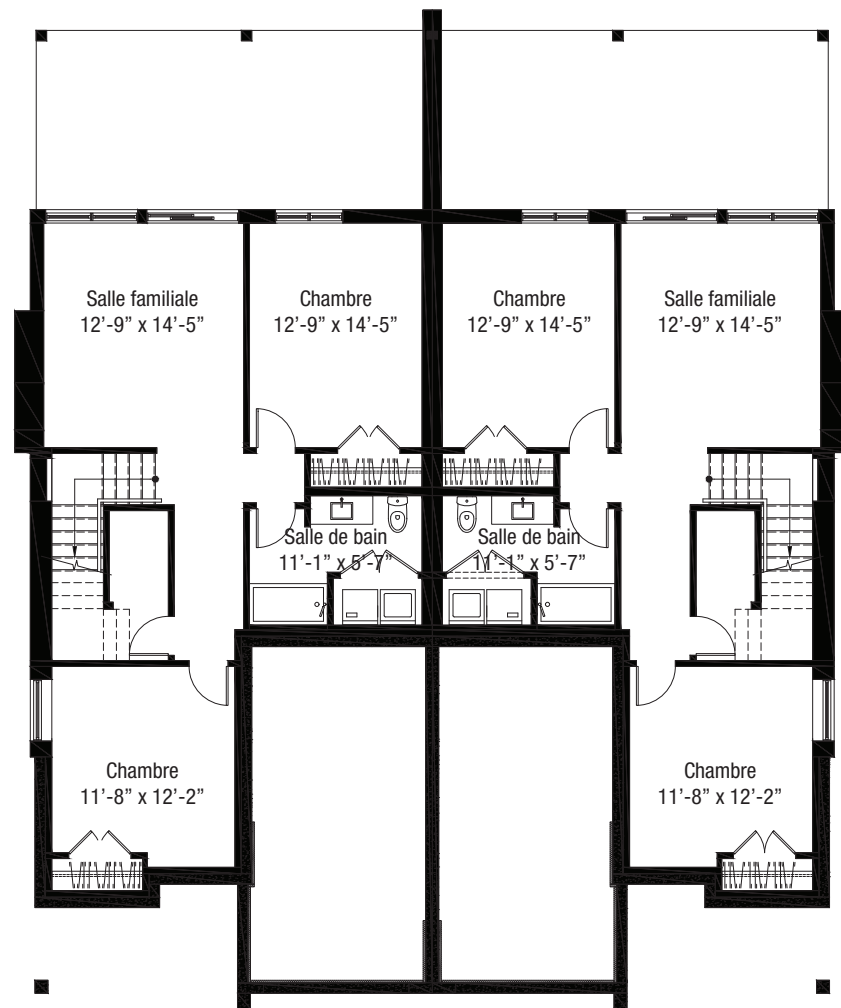

Rez-de-chaussée | Main level

Étage | Second level

LONG CHAMP
SUR LE MAÎTRE

HORIZON

	m ²	p.c./s.f.
Rez-de-chaussée Main level*	141	1514
Étage Second Level	—	—
Niveau jardin Garden level	141	1514
Total*	282	3028

Niveau jardin | Garden level

Rez-de-chaussée | Main level

LONG CHAMP
SUR LE MAÎTRE

PANORAMA

	m ²	p.c./s.f.
Rez-de-chaussée Main level*	116	1244
Étage Second Level	81	868
Niveau jardin Garden level	90	966
Total*	287	3078

Niveau jardin | Garden level

Rez-de-chaussée | Main level

Étage | Second level

Les spécifications et les dimensions sont sujettes à changement sans préavis. La superficie réelle peut varier de la superficie indiquée. Vendu non-meublé. — *Incluant le garage, excluant les terrasses.
Specifications and dimensions are subject to change without notice. E&OE. Actual usable floor area may vary from stated floor area. Sold unfurnished. — *Including garage, but not balconies.