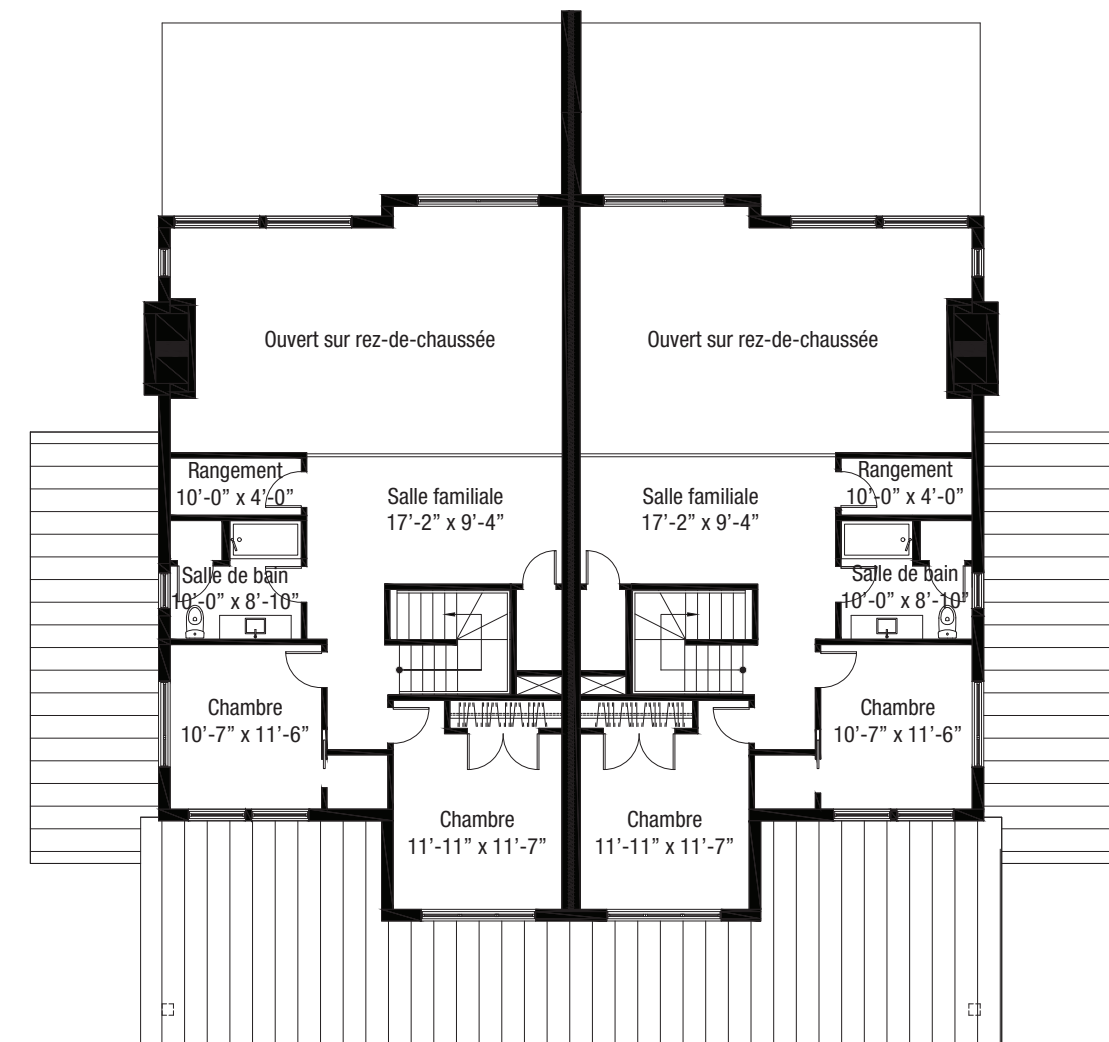

VIVRE AU MAÎTRE

VOTRE TERRAIN DE JEUX DE 650 ACRES
YOUR 650-ACRE PRIVATE PLAYGROUND

LONG CHAMP
SUR LE MAÎTRE

CASCADE

	m ²	p.c./s.f.
Rez-de-chaussée Main level*	143	1554
Étage Second Level	70	750
Niveau jardin Garden level	—	—
Total*	213	2304

Rez-de-chaussée | Main level

Étage | Second level

LONG CHAMP
SUR LE MAÎTRE

HORIZON

	m ²	p.c./s.f.
Rez-de-chaussée Main level*	141	1514
Étage Second Level	—	—
Niveau jardin Garden level	141	1514
Total*	282	3028

Niveau jardin | Garden level

Rez-de-chaussée | Main level

LONG CHAMP
SUR LE MAÎTRE

PANORAMA

	m ²	p.c./s.f.
Rez-de-chaussée Main level*	116	1244
Étage Second Level	81	868
Niveau jardin Garden level	90	966
Total*	287	3078