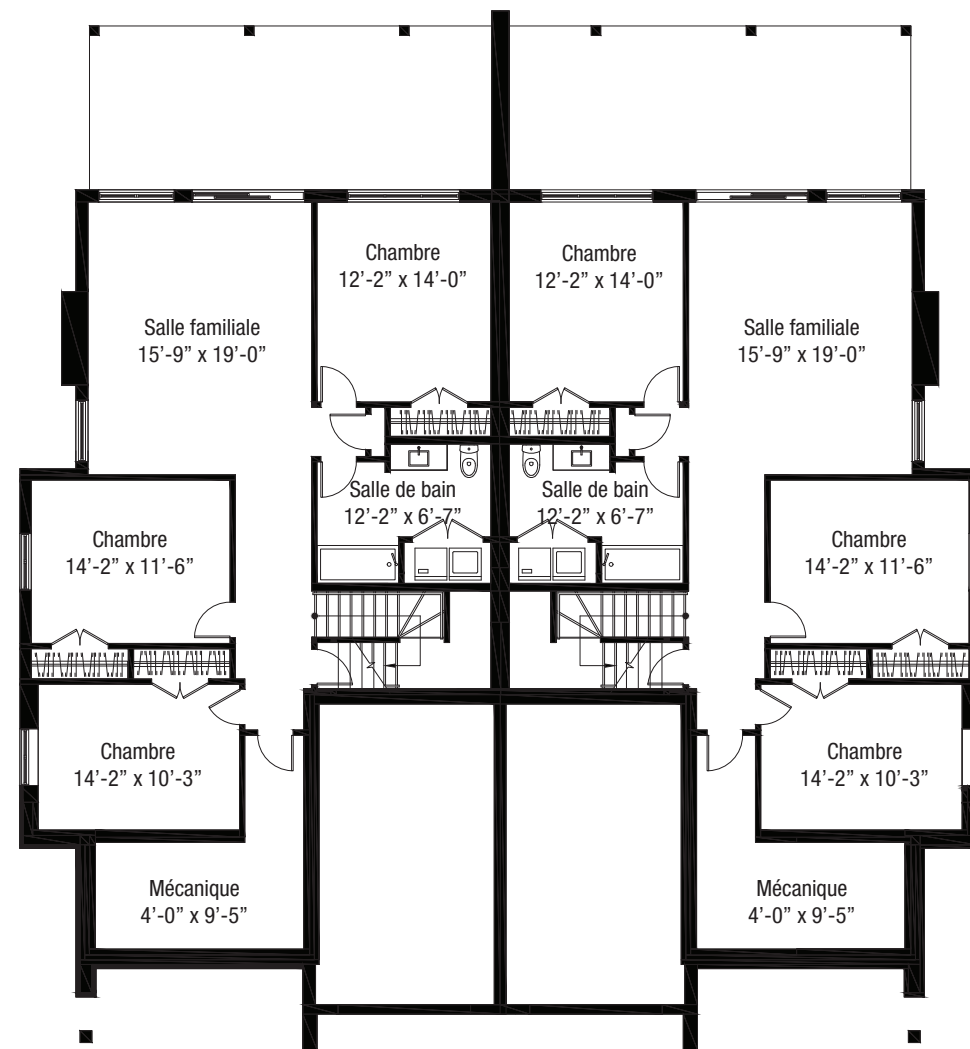

Rez-de-chaussée | Main level

Étage | Second level

LONG CHAMP
SUR LE MAÎTRE

HORIZON

	m ²	p.c./s.f.
Rez-de-chaussée Main level*	141	1514
Étage Second Level	—	—
Niveau jardin Garden level	141	1514
Total*	282	3028

Niveau jardin | Garden level

Rez-de-chaussée | Main level

LONG CHAMP
SUR LE MAÎTRE

PANORAMA

	m ²	p.c./s.f.
Rez-de-chaussée Main level*	116	1244
Étage Second Level	81	868
Niveau jardin Garden level	90	966
Total*	287	3078

Niveau jardin | Garden level

Rez-de-chaussée | Main level

Étage | Second level

Les spécifications et les dimensions sont sujettes à changement sans préavis. La superficie réelle peut varier de la superficie indiquée. Vendu non-meublé. — *Incluant le garage, excluant les terrasses.
Specifications and dimensions are subject to change without notice. E&OE. Actual usable floor area may vary from stated floor area. Sold unfurnished. — *Including garage, but not balconies.