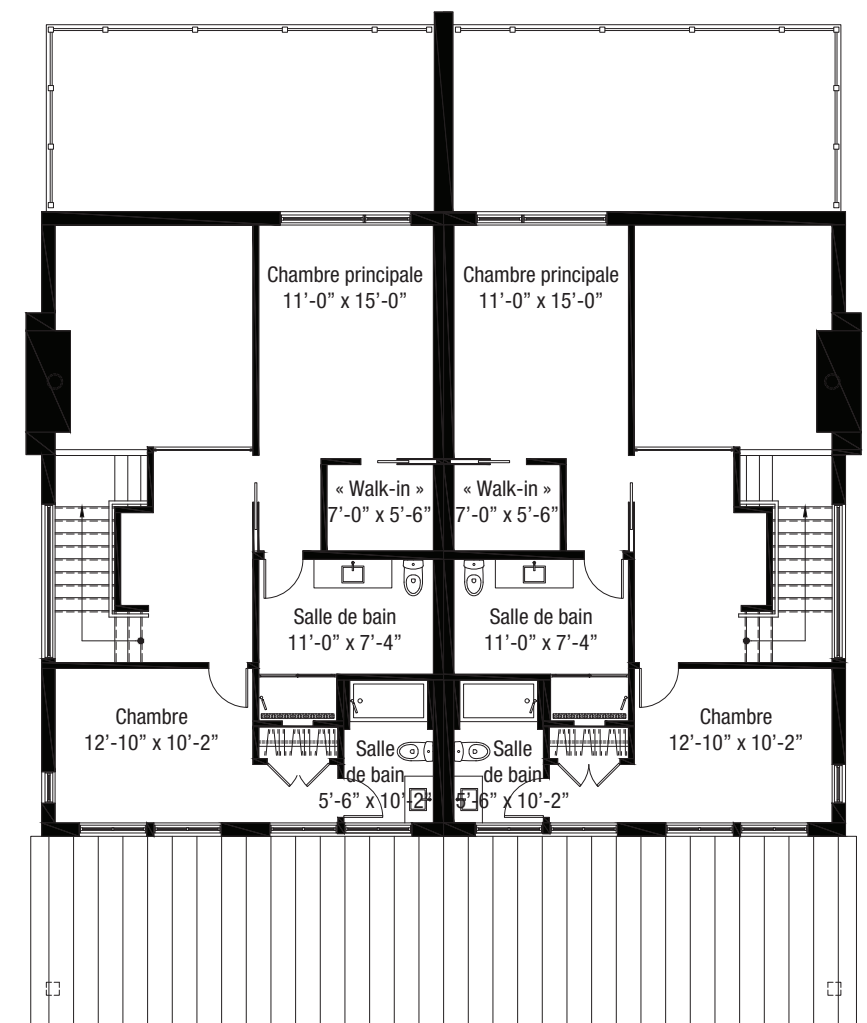

Rez-de-chaussée | Main level

Étage | Second level

LONG CHAMP
SUR LE MAÎTRE

HORIZON

	m ²	p.c./s.f.
Rez-de-chaussée Main level*	141	1514
Étage Second Level	—	—
Niveau jardin Garden level	141	1514
Total*	282	3028

Niveau jardin | Garden level

Rez-de-chaussée | Main level

LONG CHAMP
SUR LE MAÎTRE

PANORAMA

	m ²	p.c./s.f.
Rez-de-chaussée Main level*	116	1244
Étage Second Level	81	868
Niveau jardin Garden level	90	966
Total*	287	3078

Niveau jardin | Garden level

Rez-de-chaussée | Main level

Étage | Second level

Les spécifications et les dimensions sont sujettes à changement sans préavis. La superficie réelle peut varier de la superficie indiquée. Vendu non-meublé. — *Incluant le garage, excluant les terrasses.
Specifications and dimensions are subject to change without notice. E&OE. Actual usable floor area may vary from stated floor area. Sold unfurnished. — *Including garage, but not balconies.