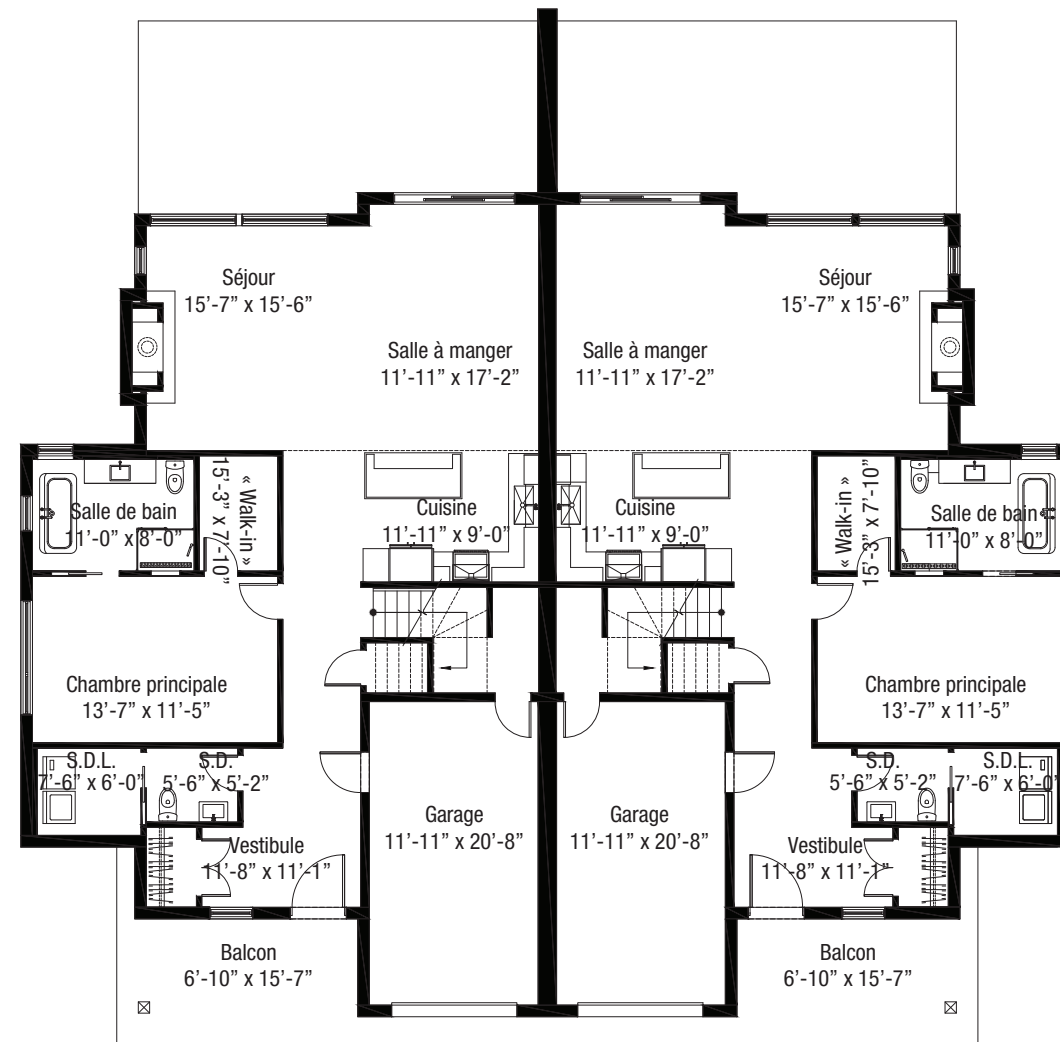

VIVRE AU MAÎTRE

VOTRE TERRAIN DE JEUX DE 650 ACRES
YOUR 650-ACRE PRIVATE PLAYGROUND

LONG CHAMP
SUR LE MAÎTRE

CASCADE

	m ²	p.c./s.f.
Rez-de-chaussée Main level*	143	1554
Étage Second Level	70	750
Niveau jardin Garden level	—	—
Total*	213	2304

Rez-de-chaussée | Main level

Étage | Second level

LONG CHAMP
SUR LE MAÎTRE

HORIZON

	m ²	p.c./s.f.
Rez-de-chaussée Main level*	141	1514
Étage Second Level	—	—
Niveau jardin Garden level	141	1514
Total*	282	3028

Niveau jardin | Garden level

Rez-de-chaussée | Main level

LONG CHAMP
SUR LE MAÎTRE

PANORAMA

	m ²	p.c./s.f.
Rez-de-chaussée Main level*	116	1244
Étage Second Level	81	868
Niveau jardin Garden level	90	966
Total*	287	3078