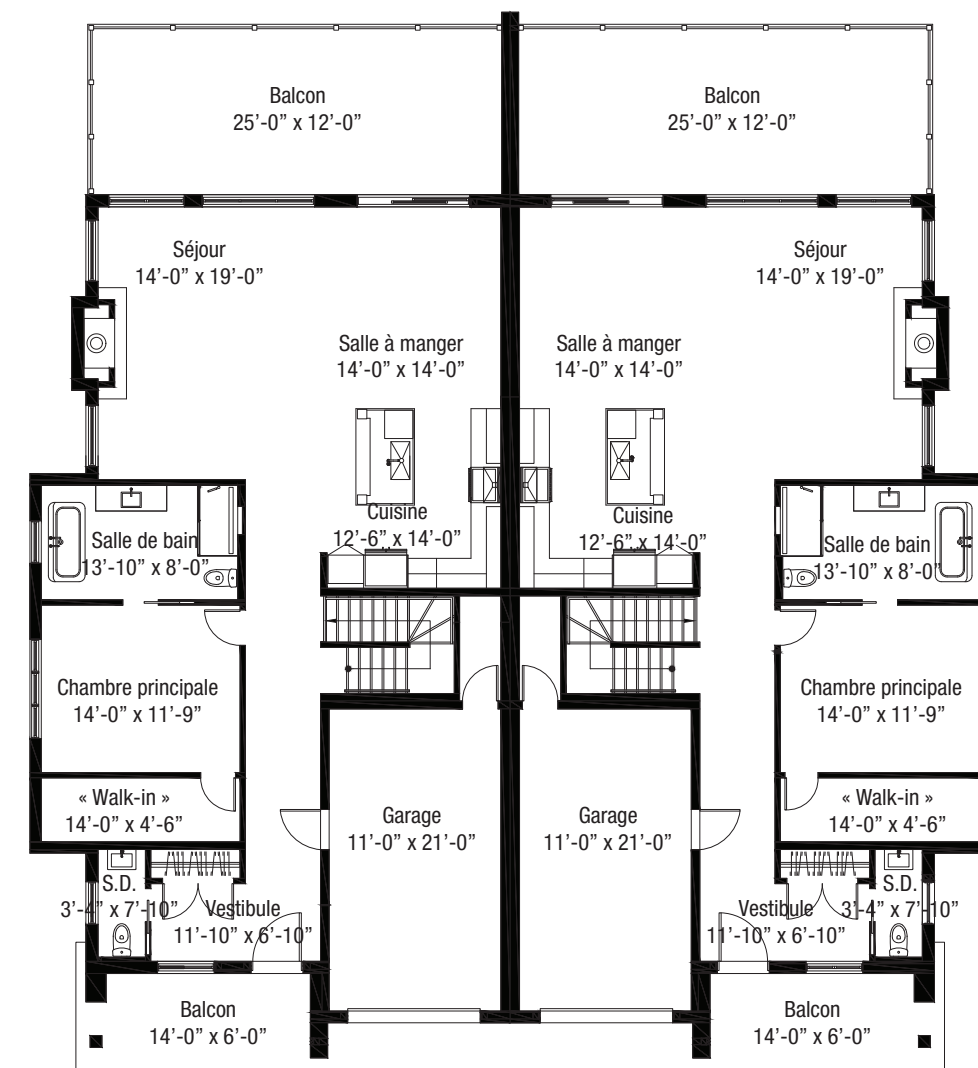

Rez-de-chaussée | Main level

Étage | Second level

LONG CHAMP
SUR LE MAÎTRE

HORIZON

	m ²	p.c./s.f.
Rez-de-chaussée Main level*	141	1514
Étage Second Level	—	—
Niveau jardin Garden level	141	1514
Total*	282	3028

Niveau jardin | Garden level

Rez-de-chaussée | Main level

LONG CHAMP
SUR LE MAÎTRE

PANORAMA

	m ²	p.c./s.f.
Rez-de-chaussée Main level*	116	1244
Étage Second Level	81	868
Niveau jardin Garden level	90	966
Total*	287	3078

Niveau jardin | Garden level

Rez-de-chaussée | Main level

Étage | Second level

Les spécifications et les dimensions sont sujettes à changement sans préavis. La superficie réelle peut varier de la superficie indiquée. Vendu non-meublé. — *Incluant le garage, excluant les terrasses.
Specifications and dimensions are subject to change without notice. E&OE. Actual usable floor area may vary from stated floor area. Sold unfurnished. — *Including garage, but not balconies.